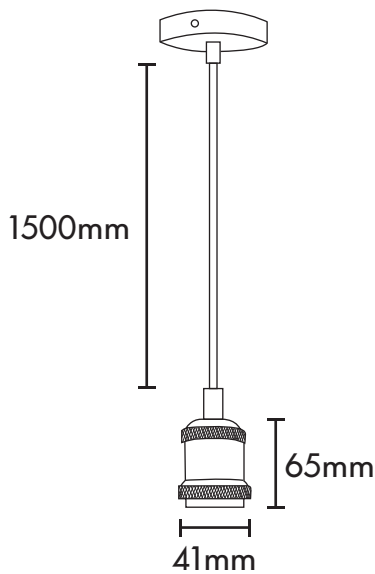

# SOCKET PARA LÁMPARA

Medidas:

**CABLE AJUSTABLE**

### Especificaciones

| SKU             | Material | Voltaje | Base | Color      |
|-----------------|----------|---------|------|------------|
| VINSOCBLACKMMET | Metal    | 300V    | E27  | Black matt |