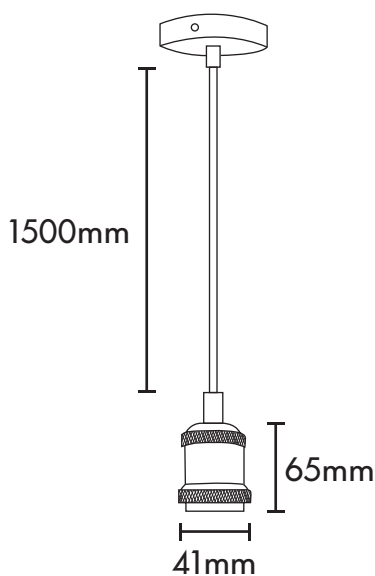

SOCKET PARA LÁMPARA

Vintage

Nuestra línea de Sockets Vintage combina un diseño clásico con una funcionalidad moderna para brindar un toque de nostalgia a cualquier espacio, lo que los hace perfectos para realzar el ambiente de hogares, restaurantes y diversos entornos brindando un atractivo único y atemporal. Disponibles en cuatro diferentes colores.

Medidas:

CABLE AJUSTABLE

Especificaciones

SKU	Material	Voltaje	Base	Color
VINSOCGOLDCMET	Metal	300V	E27	Golden Cooper