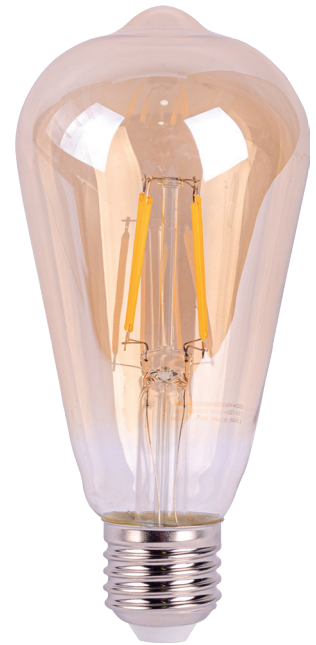

LÁMPARA LED TIPO ST64

Vintage

Estas lámparas inspiradas en diseños clásicos y retro, ofrecen un aspecto único y sofisticado, que evoca la elegancia de épocas pasadas. Se convierten en una elección ideal para quienes buscan crear un ambiente acogedor y elegante en su hogar o negocio.

Medidas:

ATENUABLE

Especificaciones

SKU	Potencia	Temperatura de color	Flujo luminoso	Voltaje	Base	IRC	IP
VINST644W25KE27ATE	4W	2500K	380 lm	110-130V	E27	≥80	20