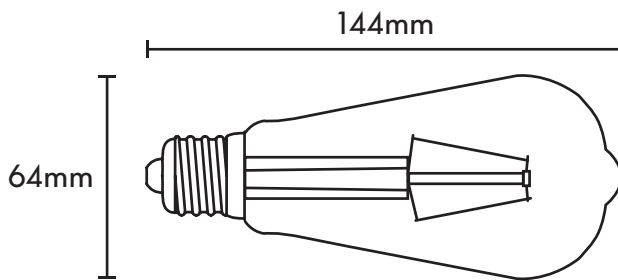

Medidas:

ATENUABLE

Especificaciones

SKU	Potencia	Temperatura de color	Flujo luminoso	Voltaje	Base	IRC	IP
VINST644W25KE27ATE	4W	2500K	380 lm	110-130V	E27	≥80	20