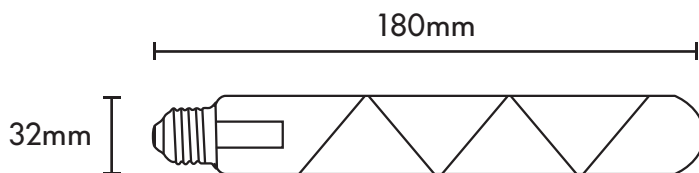

ATENUABLE

Medidas:

Especificaciones

SKU	Potencia	Temperatura de color	Flujo luminoso	Voltaje	Base	IRC	IP
VINT1804W25KE27ATE	4W	2500K	320 lm	110-130V	E27	≥80	20