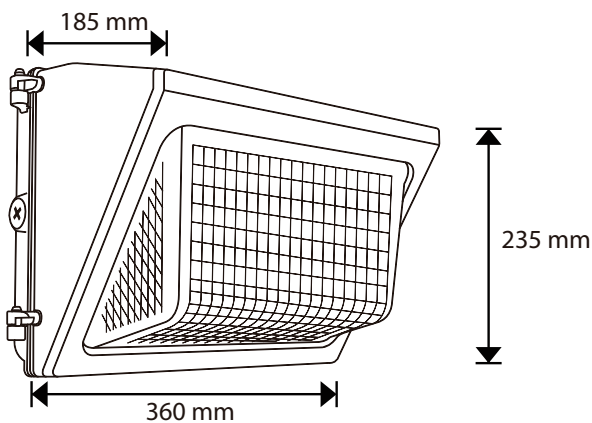

WALLPACK 60W

La luminaria Wall Pack LED proporciona una forma tradicional de iluminación en perímetros y otras aplicaciones acompañada de un muy alto rendimiento y eficiencia energética. Cuenta con un difusor opalino que evita los efectos “cebra” en el plano a iluminar, asegurando un resultado homogéneo y limpio. Con sus 141lm/W, es la opción ideal para la iluminación de caminos, perímetros y entradas de edificios, rampas para vehículos, escuelas, túneles, escaleras y muelles de carga.

Dimensiones

Especificaciones

SKU	Potencia	Temperatura de color	Flujo luminoso	Eficiencia luminosa	Voltaje	IRC	FP	IP
WPOPA60W50KMV	60W	5000K	8500 lm	141 lm/W	100-277V	≥70	≥0.9	65

***NO ATENUABLE**